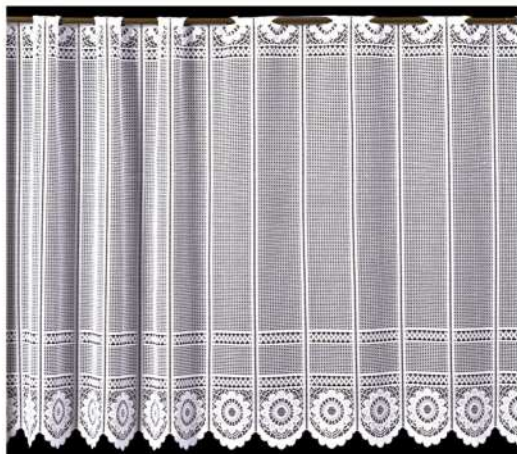

4271

Zazdrostka / Cafe curtain

Przędza / Yarn	Kolor / Colour	Wysokość / Height
mat / semi-dull	biały / white	40, 75, 110 cm