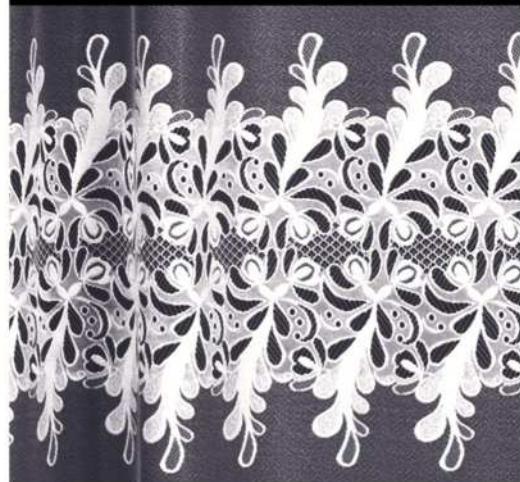

**1061.2**

Firanka pasowana fala / Lace curtain

Przędza / Yarn	Kolor / Colour	Wysokość / Height
mat / semi-dull	biały / white	160 cm

**1608.1**

Firanka pasowana fala / Lace curtain

Przędza / Yarn	Kolor / Colour	Wysokość / Height
błysk / bright	biały / white	150, 160, 180, 250 cm