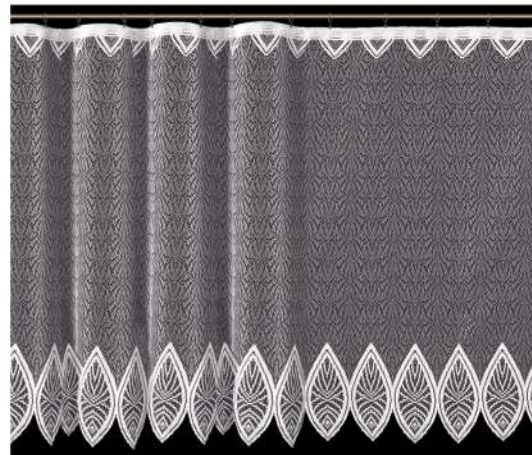

**4239**

Zazdrostka / Cafe curtain

Przędza / Yarn	Kolor / Colour	Wysokość / Height
mat / semi-dull	drukowany D00N2 / printed D00N2	40, 60, 80 cm

**4271**

Zazdrostka / Cafe curtain

Przędza / Yarn	Kolor / Colour	Wysokość / Height
mat / semi-dull	biały / white	40, 75, 110 cm

**4316**

Zazdrostka / Cafe curtain

Przędza / Yarn	Kolor / Colour	Wysokość / Height
błysz / bright	drukowany (D00NB) / printed (D00NB)	40, 60 cm

**4401**

Zazdrostka / Cafe curtain

Przędza / Yarn	Kolor / Colour	Wysokość / Height
błysz / bright	biały / white	45, 75, 100 cm

**4403**

Zazdrostka / Cafe curtain

Przędza / Yarn	Kolor / Colour	Wysokość / Height
mat / semi-dull	biały / white	35, 75 cm

**4407**

Zazdrostka / Cafe curtain

Przędza / Yarn	Kolor / Colour	Wysokość / Height
mat / semi-dull	biały / white	40, 60, 90 cm