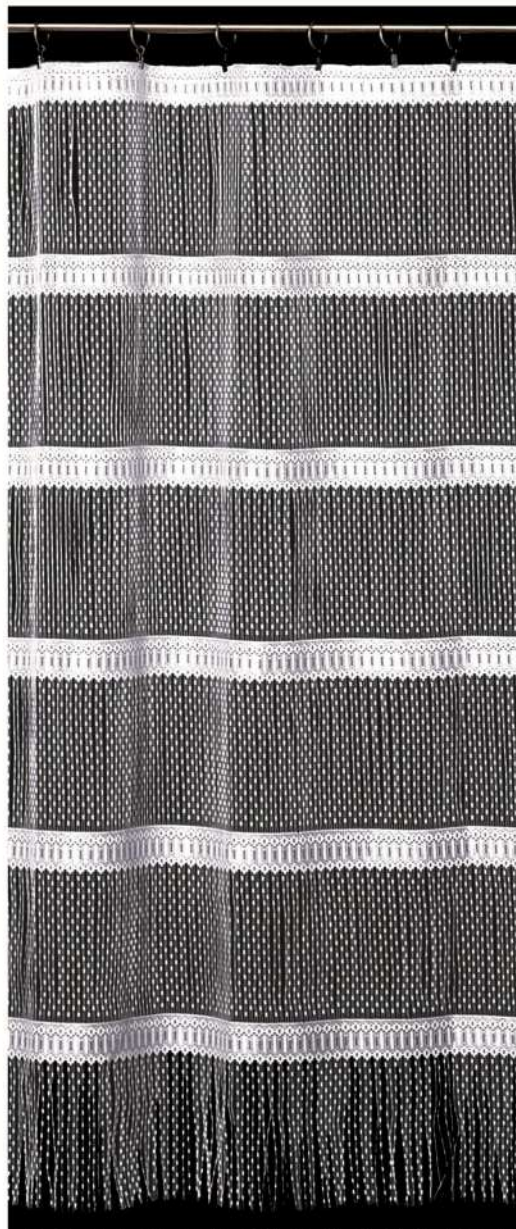

**3254.1**

Firanka / Lace curtain

Pasuje do wys.: / Matches size: 245 cm

Przędza / Yarn	Kolor / Colour	Wysokość / Height
błysk / bright	biały / white	245 cm

**3737**

Firanka / Lace curtain

Przędza / Yarn	Kolor / Colour	Wysokość / Height
błysk / bright	biały / white	160, 250 cm