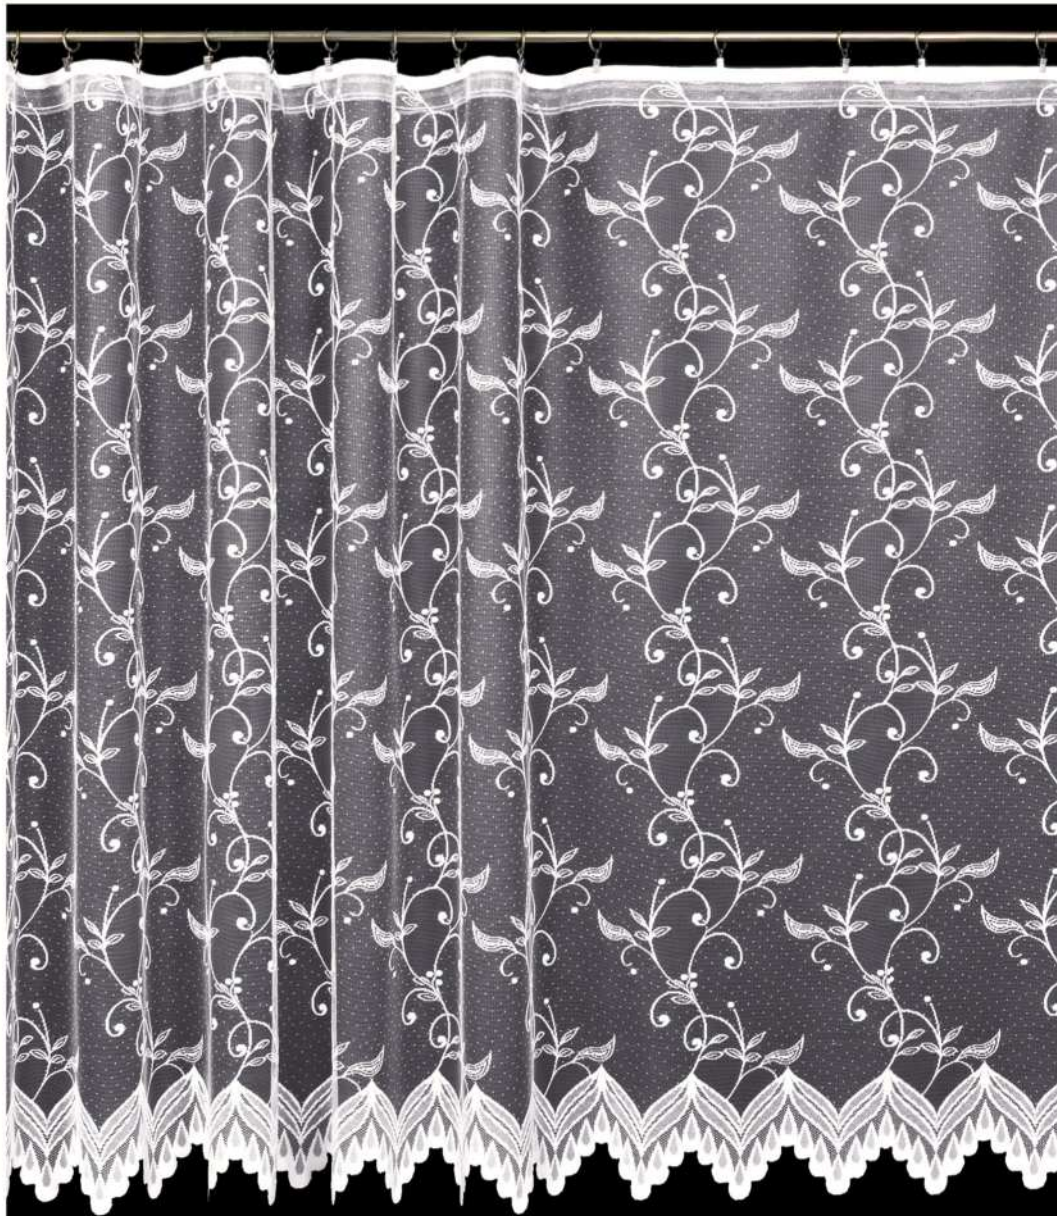

**Z043**

Firanka / Lace curtain

Przędza / Yarn	Kolor / Colour	Wysokość / Height
mat / semi-dull	biały / white	120, 160 cm

**Z044**

Firanka / Lace curtain

Przędza / Yarn	Kolor / Colour	Wysokość / Height
mat / semi-dull	biały / white	160, 220, 250 cm