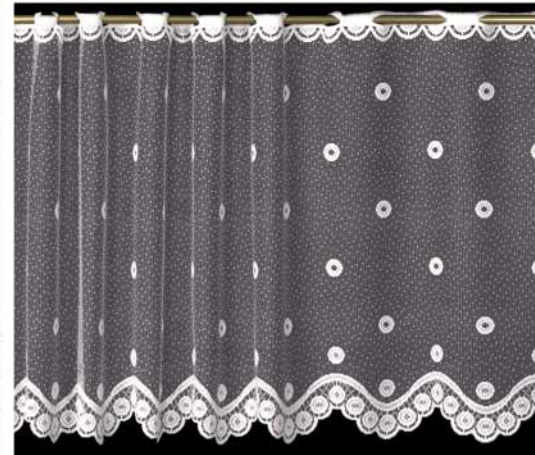

**3863**

Zazdrostka / Cafe curtain

Przędza / Yarn	Kolor / Colour	Wysokość / Height
mat / semi-dull	biały / white	40, 70, 100 cm

**3864**

Zazdrostka / Cafe curtain

Przędza / Yarn	Kolor / Colour	Wysokość / Height
mat / semi-dull	biały / white	35, 50, 80, 110 cm