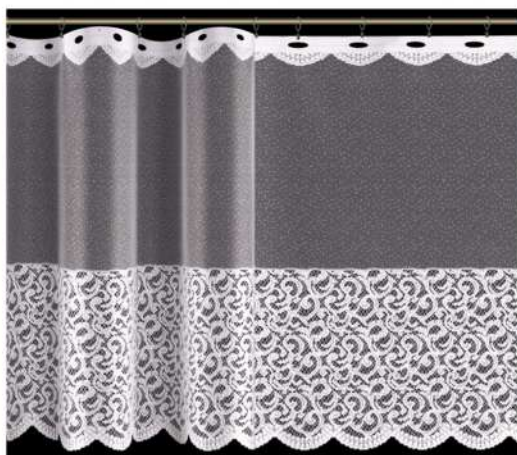

**4316**

Zazdrostka / Cafe curtain

Przędza / Yarn	Kolor / Colour	Wysokość / Height
błysz / bright	drukowany (D00NB) / printed (D00NB)	40, 60 cm

**4401**

Zazdrostka / Cafe curtain

Przędza / Yarn	Kolor / Colour	Wysokość / Height
błysz / bright	biały / white	45, 75, 100 cm

**4403**

Zazdrostka / Cafe curtain

Przędza / Yarn	Kolor / Colour	Wysokość / Height
mat / semi-dull	biały / white	35, 75 cm

**4407**

Zazdrostka / Cafe curtain

Przędza / Yarn	Kolor / Colour	Wysokość / Height
mat / semi-dull	biały / white	40, 60, 90 cm

**4442**

Zazdrostka / Cafe curtain

Przędza / Yarn	Kolor / Colour	Wysokość / Height
błysz / bright	biały / white	60, 90 cm

**4443**

Zazdrostka / Cafe curtain

Przędza / Yarn	Kolor / Colour	Wysokość / Height
błysz / bright	biały / white	60, 90 cm