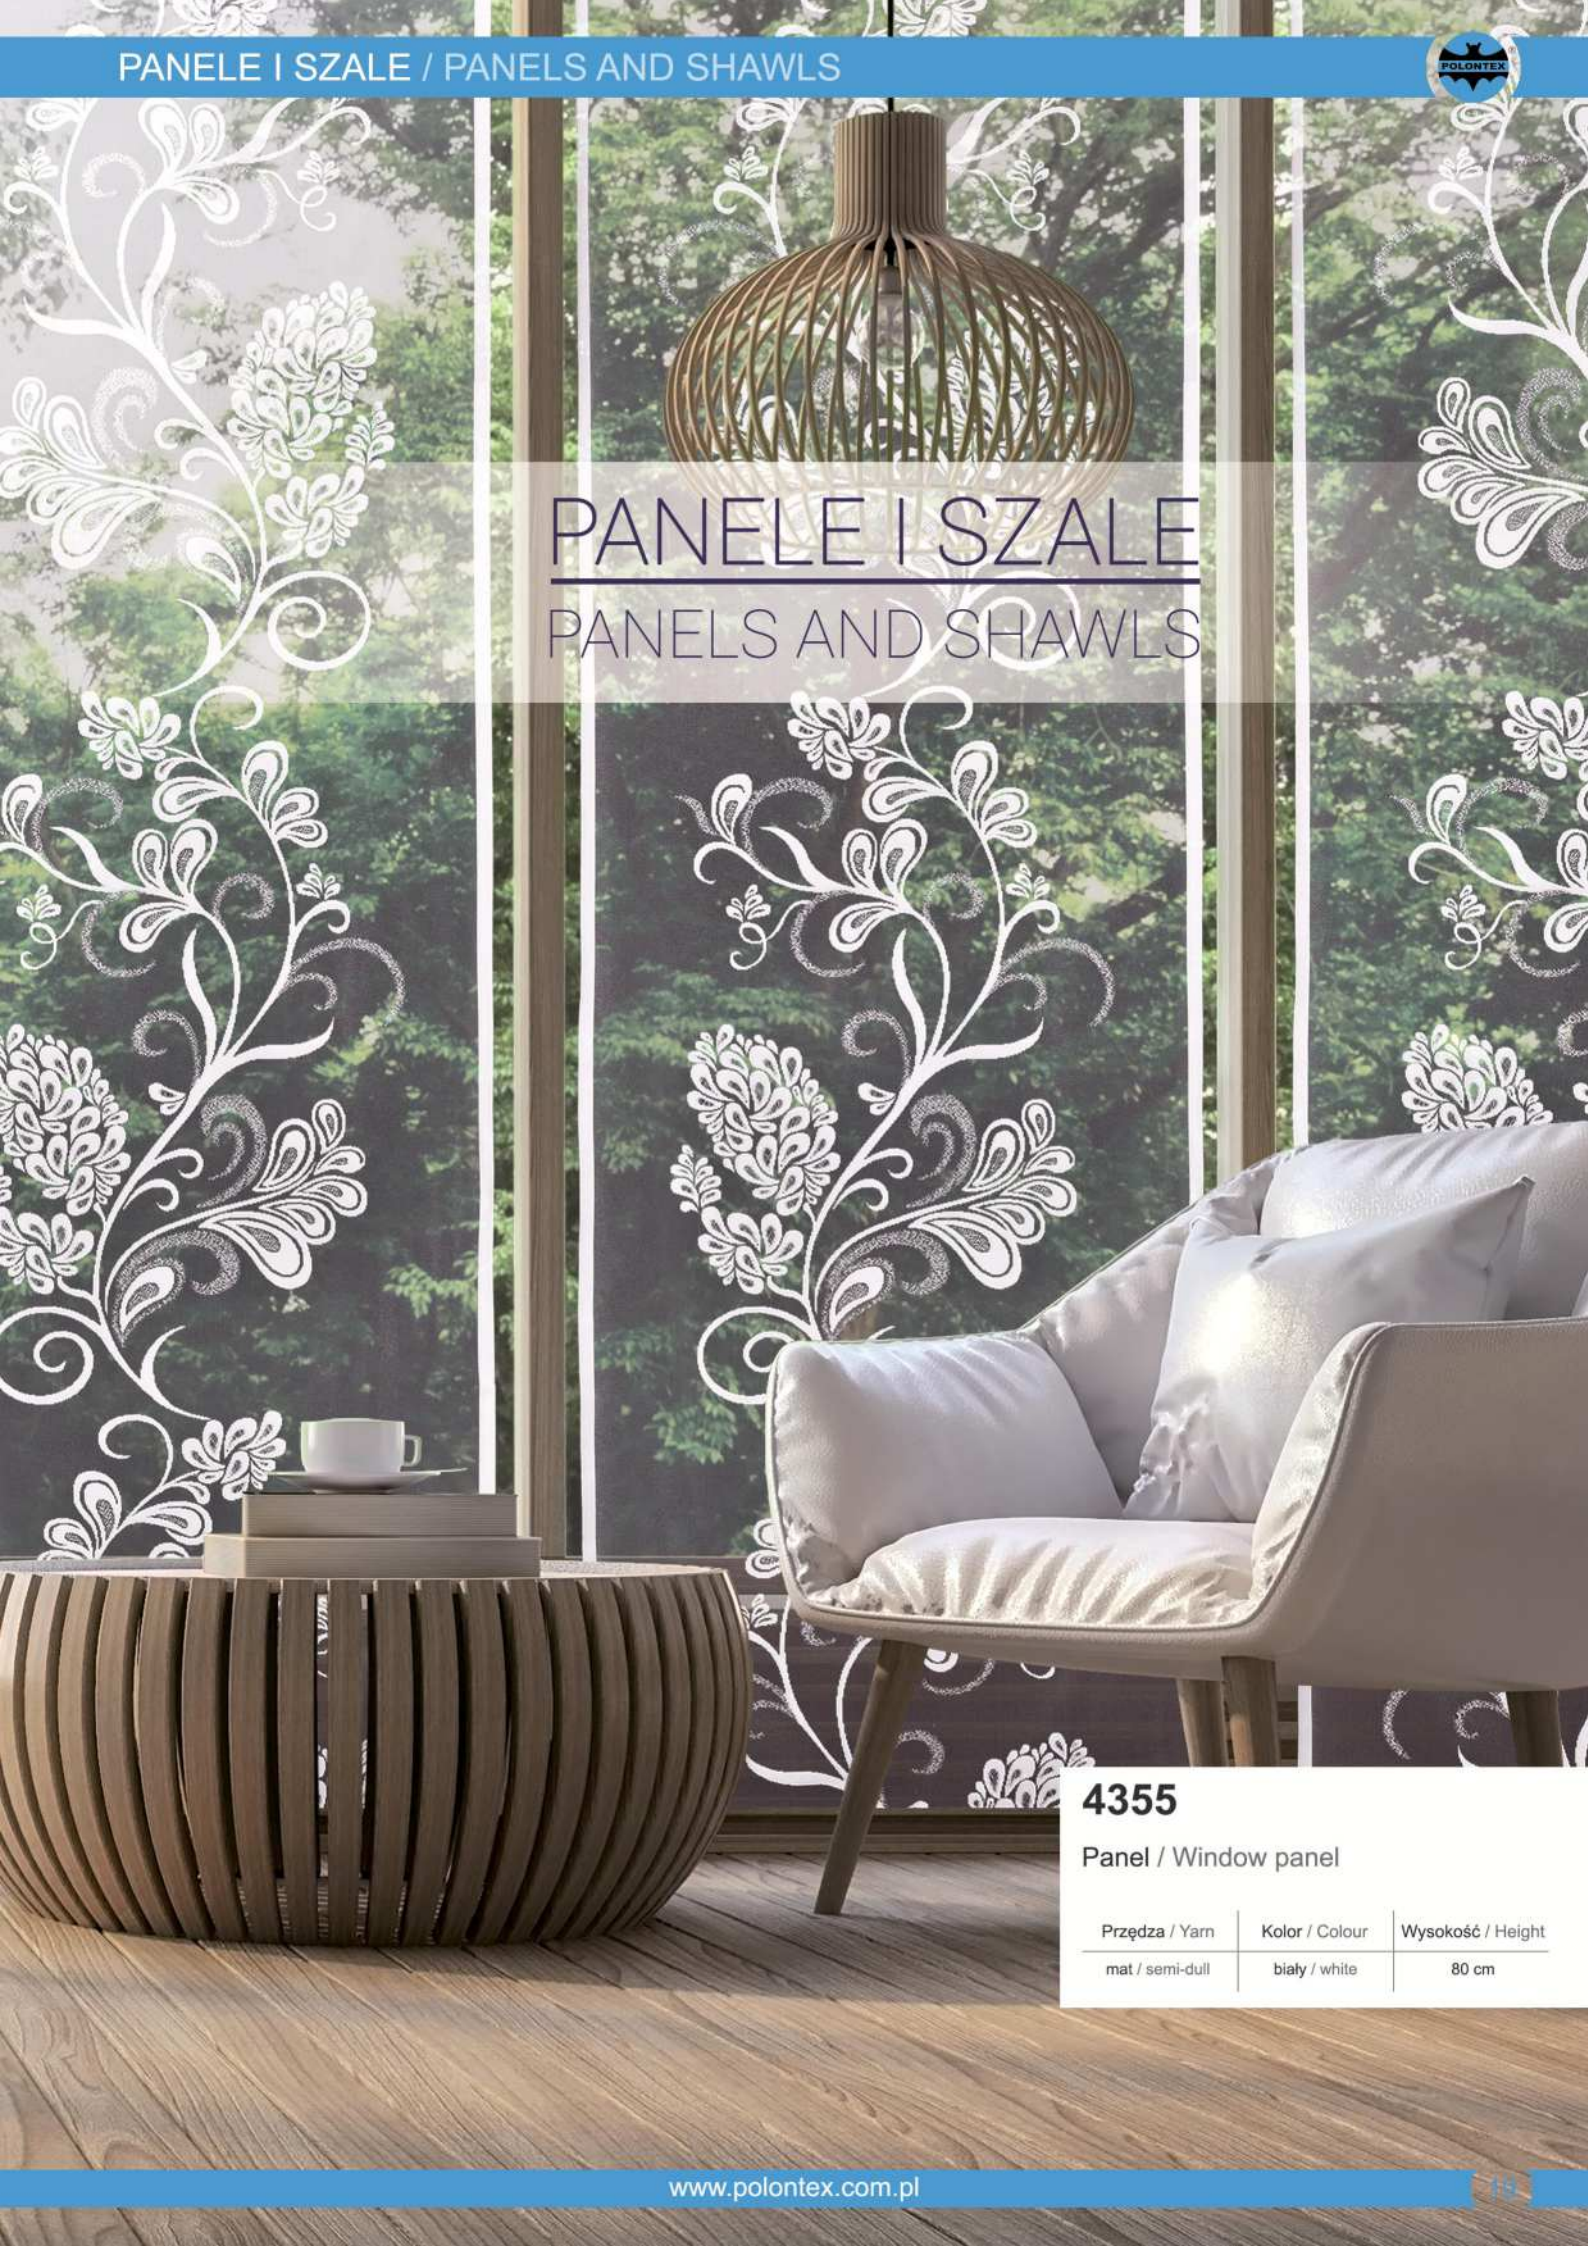

PANELE I SZALE

PANELS AND SHAWLS

4355

Panel / Window panel

Przędza / Yarn	Kolor / Colour	Wysokość / Height
mat / semi-dull	biały / white	80 cm