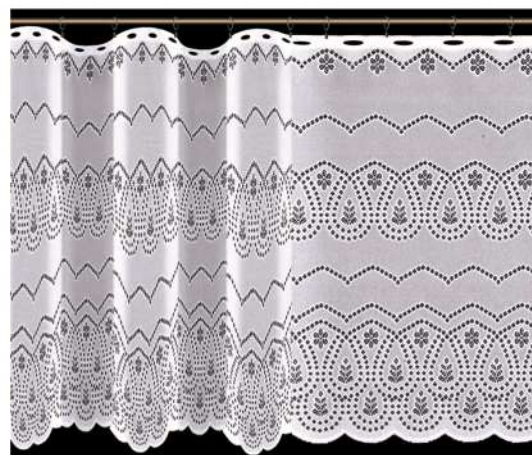

**4403**

Zazdrostka / Cafe curtain

Przędza / Yarn	Kolor / Colour	Wysokość / Height
mat / semi-dull	biały / white	35, 75 cm

**4407**

Zazdrostka / Cafe curtain

Przędza / Yarn	Kolor / Colour	Wysokość / Height
mat / semi-dull	biały / white	40, 60, 90 cm

**4442**

Zazdrostka / Cafe curtain

Przędza / Yarn	Kolor / Colour	Wysokość / Height
błysz / bright	biały / white	60, 90 cm

**4443**

Zazdrostka / Cafe curtain

Przędza / Yarn	Kolor / Colour	Wysokość / Height
błysz / bright	biały / white	60, 90 cm

**4520**

Zazdrostka / Cafe curtain

Przędza / Yarn	Kolor / Colour	Wysokość / Height
mat / semi-dull	biały / white	45, 75, 120 cm