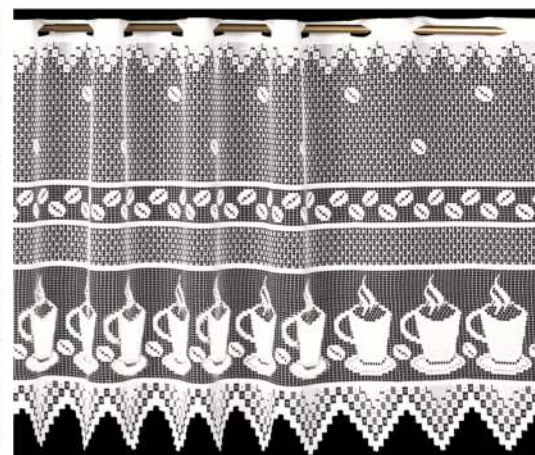

**3863**

Zazdrostka / Cafe curtain

Przędza / Yarn	Kolor / Colour	Wysokość / Height
mat / semi-dull	biały / white	40, 70, 100 cm

**3864**

Zazdrostka / Cafe curtain

Przędza / Yarn	Kolor / Colour	Wysokość / Height
mat / semi-dull	biały / white	35, 50, 80, 110 cm

**4119**

Zazdrostka / Cafe curtain

Przędza / Yarn	Kolor / Colour	Wysokość / Height
mat / semi-dull	biały / white	30, 50, 80 cm

**4130**

Zazdrostka / Cafe curtain

Przędza / Yarn	Kolor / Colour	Wysokość / Height
błysk / bright	biały / white	30, 60, 90 cm

**4133**

Zazdrostka / Cafe curtain

Przędza / Yarn	Kolor / Colour	Wysokość / Height
błysk / bright	biały / white	30, 60, 90 cm

**4239**

Zazdrostka / Cafe curtain

Przędza / Yarn	Kolor / Colour	Wysokość / Height
mat / semi-dull	biały / white	40, 60, 80 cm