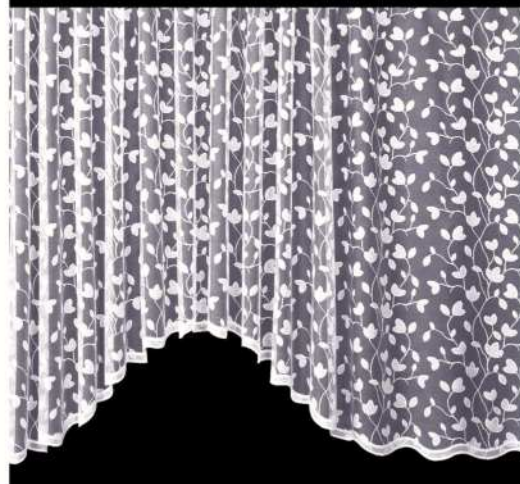

3904

Firanka / Lace curtain

Przędza / Yarn	Kolor / Colour	Wysokość / Height
błysk / bright	biały / white	130, 150, 160, 180, 250 cm

3941.3

Firanka z metra dopasowana łuk
/ Jardiniere old by the metre

Przędza / Yarn	Kolor / Colour	Wysokość / Height
błysk / bright	biały / white	150x400 cm

3989

Firanka / Lace curtain

Przędza / Yarn	Kolor / Colour	Wysokość / Height
mat / semi-dull	biały / white	160, 250 cm