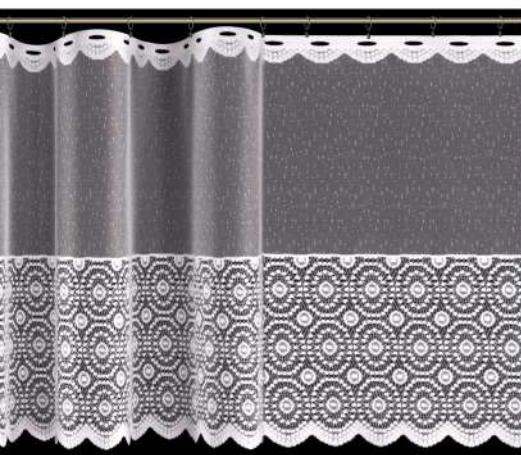

**4316**

Zazdrostka / Cafe curtain

Przędza / Yarn	Kolor / Colour	Wysokość / Height
błysz / bright	drukowany (D00NB) / printed (D00NB)	40, 60 cm

**4401**

Zazdrostka / Cafe curtain

Przędza / Yarn	Kolor / Colour	Wysokość / Height
błysz / bright	biały / white	45, 75, 100 cm

**4403**

Zazdrostka / Cafe curtain

Przędza / Yarn	Kolor / Colour	Wysokość / Height
mat / semi-dull	biały / white	35, 75 cm

**4407**

Zazdrostka / Cafe curtain

Przędza / Yarn	Kolor / Colour	Wysokość / Height
mat / semi-dull	biały / white	40, 60, 90 cm

**4442**

Zazdrostka / Cafe curtain

Przędza / Yarn	Kolor / Colour	Wysokość / Height
błysz / bright	biały / white	60, 90 cm

**4443**

Zazdrostka / Cafe curtain

Przędza / Yarn	Kolor / Colour	Wysokość / Height
błysz / bright	biały / white	60, 90 cm