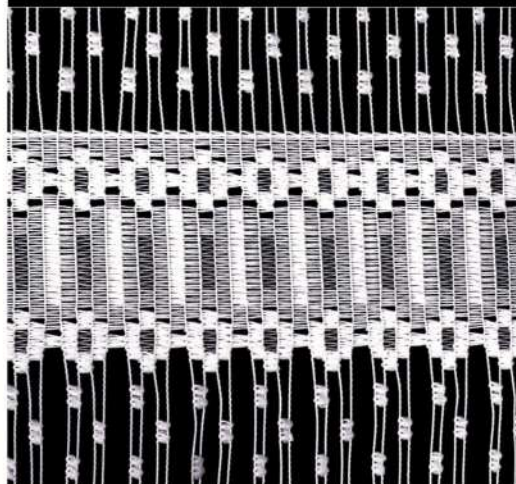

**3254.1**

Firanka / Lace curtain

Pasuje do wys.: / Matches size: 245 cm

Przędza / Yarn	Kolor / Colour	Wysokość / Height
błysk / bright	biały / white	245 cm

**3737**

Firanka / Lace curtain

Przędza / Yarn	Kolor / Colour	Wysokość / Height
błysk / bright	biały / white	160, 250 cm