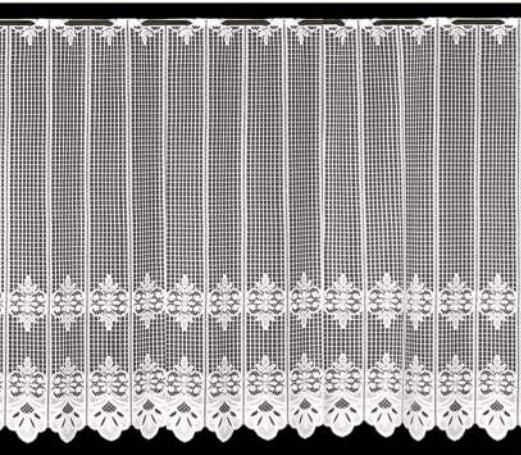

## CAFE CURTAINS

**4403**

Zazdrostka / Cafe curtain

Przędza / Yarn	Kolor / Colour	Wysokość / Height
mat / semi-dull	biały / white	35, 75 cm

**2859**

Zazdrostka / Cafe curtain

Przędza / Yarn	Kolor / Colour	Wysokość / Height
błysk / bright	biały / white	35, 55, 85 cm

**3403**

Zazdrostka / Cafe curtain

Przędza / Yarn	Kolor / Colour	Wysokość / Height
mat / semi-dull	biały / white	30, 50, 80 cm

**3543**

Zazdrostka / Cafe curtain

Przędza / Yarn	Kolor / Colour	Wysokość / Height
mat / semi-dull	biały / white	40, 60, 90 cm

**3863**

Zazdrostka / Cafe curtain

Przędza / Yarn	Kolor / Colour	Wysokość / Height
mat / semi-dull	biały / white	40, 70, 100 cm

**3864**

Zazdrostka / Cafe curtain

Przędza / Yarn	Kolor / Colour	Wysokość / Height
mat / semi-dull	biały / white	35, 50, 80, 110 cm